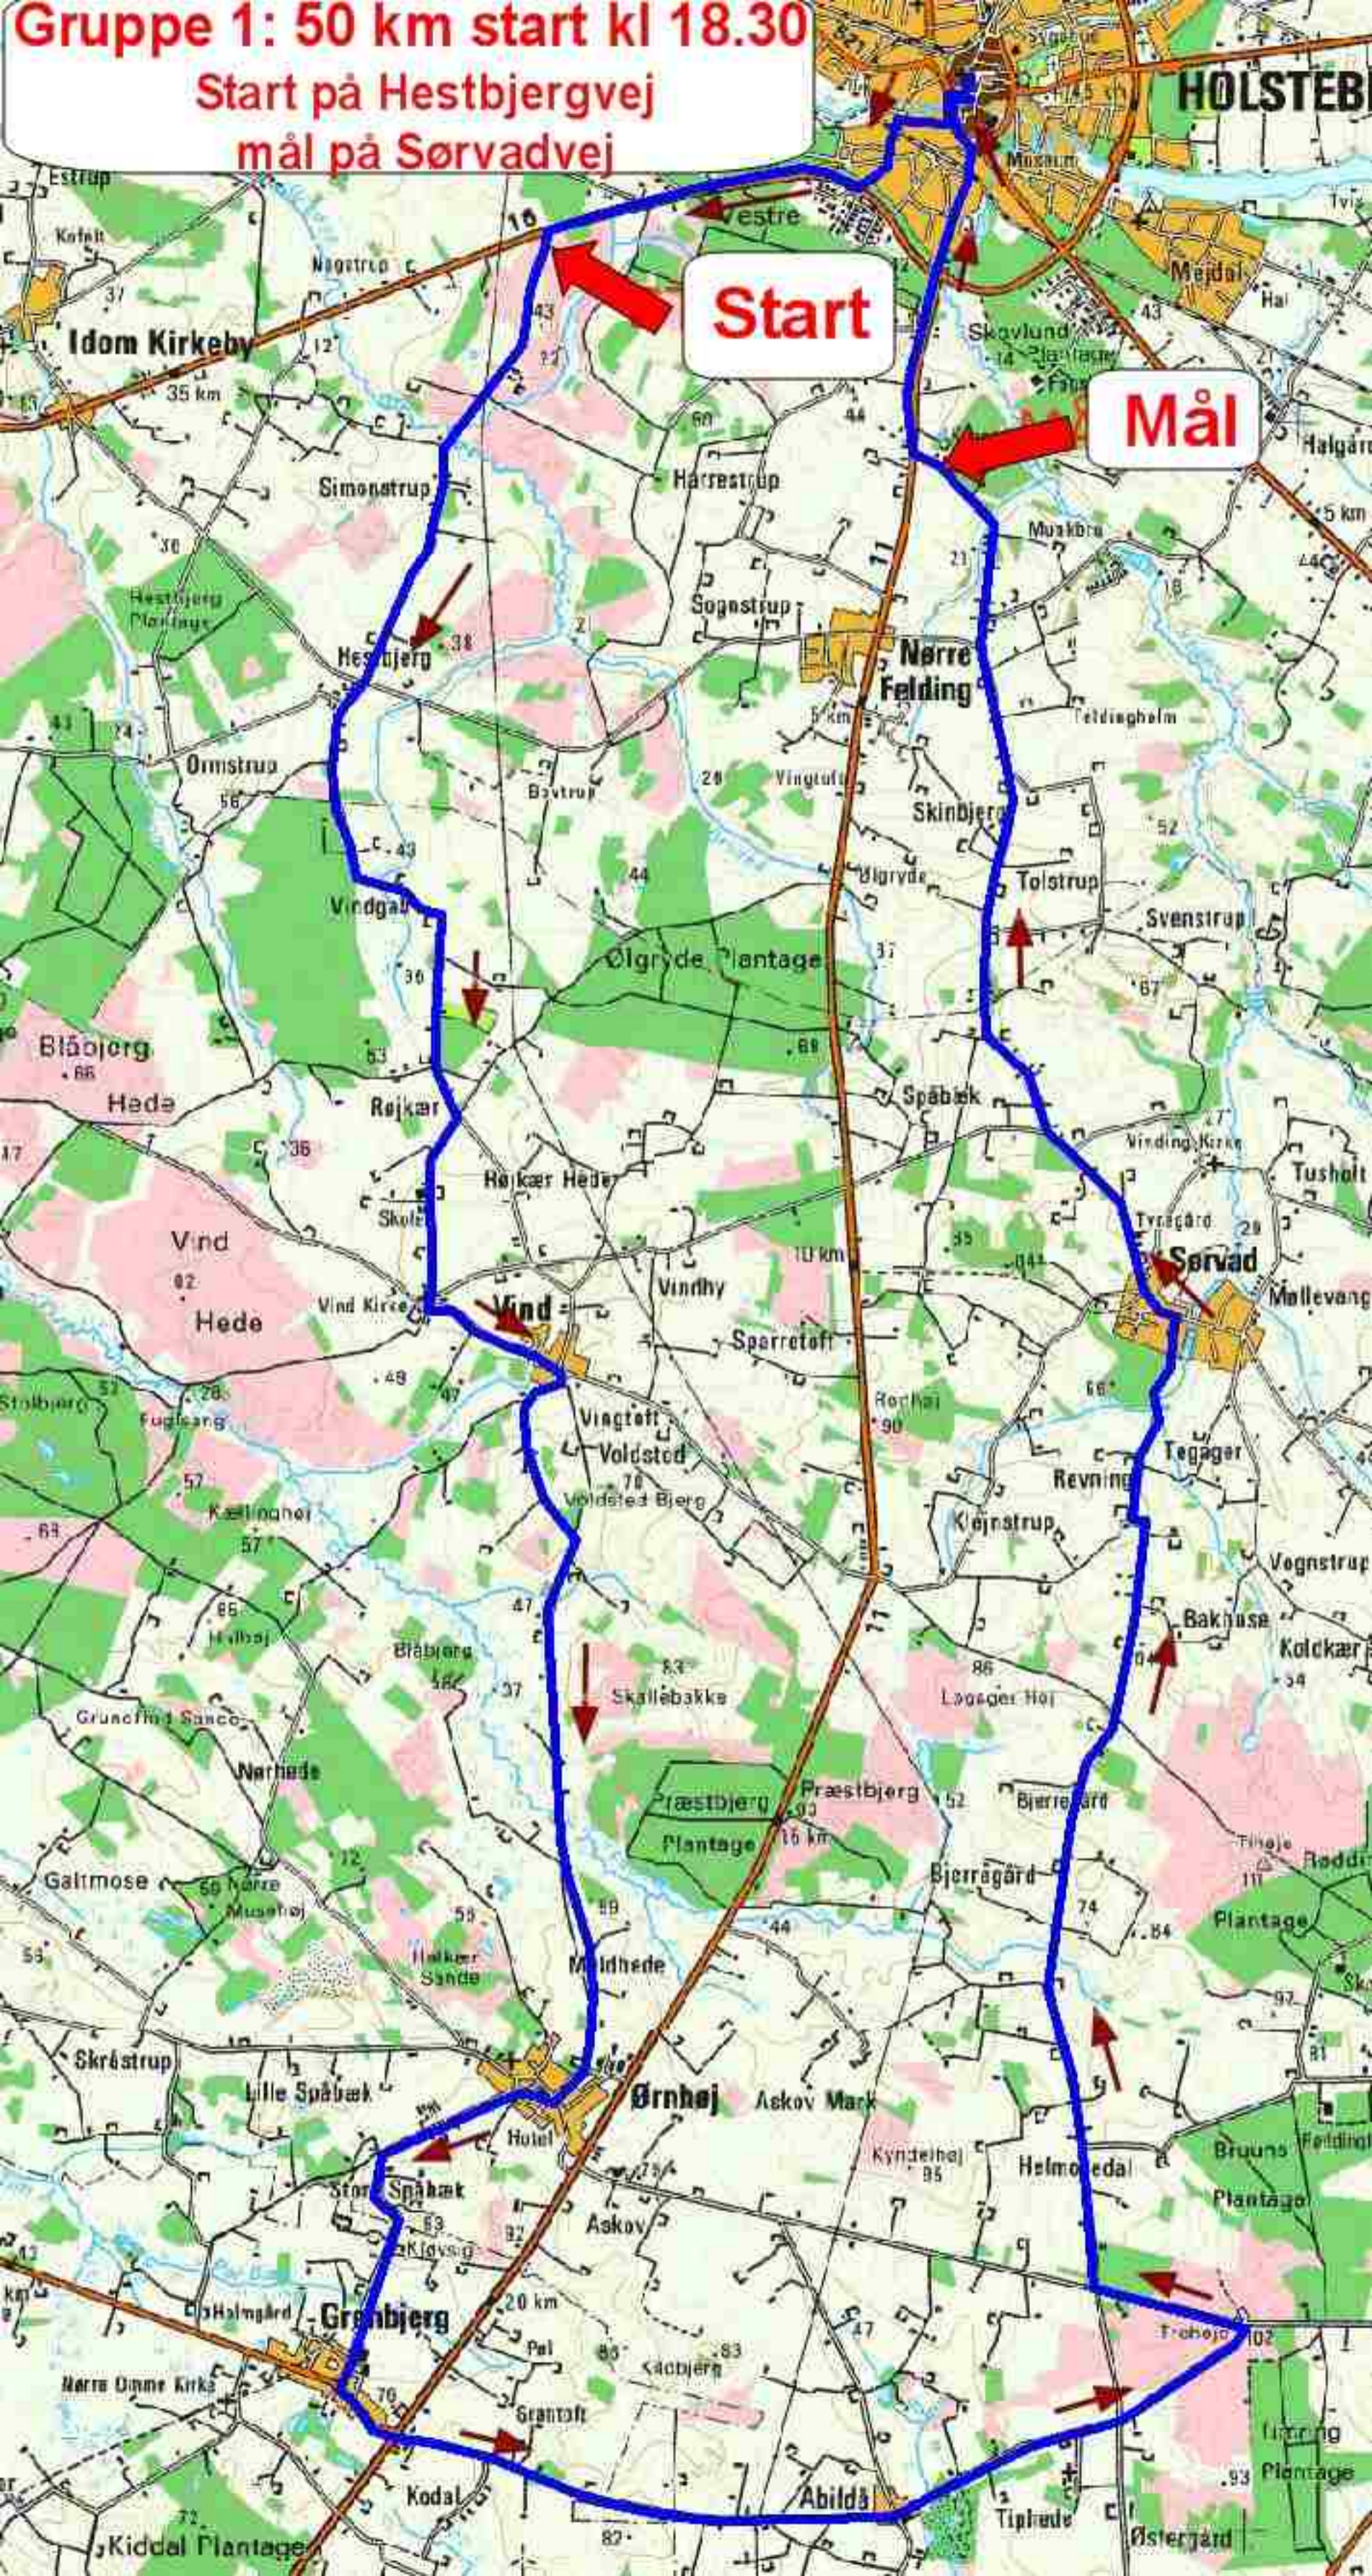

Gruppe 1: 50 km start kl 18.30

Start på Hestbjergvej
mål på Sørvadvej

Start

Mål

Idom Kirkeby

Nørre Felding

Vind

Sørvad